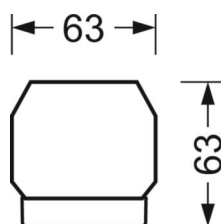

## TECHNIKA ŚWIETLNA

Wyposażenie	LED, współczynnik oddawania barw/kolor światła CRI ≥ 80 / 4000K
Tolerancja koloru (MacAdam)	3SDCM
Bezpieczeństwo fotobiologiczne (Oprawa)	RG1
Nominalny strumień świetlny	8196lm
Trwałość LED	50000h L80/B10 (Tq 35°C)
Wydajność oprawy	154lm/W
Kąt rozsyłu światła	95° (C0) / 95° (C90)
UGR pop./pod.	21.0 / 21.5

## DEEP-LINK

<https://www.regiolum.de/pl/article/18510304100>

Odnosnik	LED 8000lm 840
ηLB	100 %
Φ ↓/↑	98 % / 2 %
UGR pop./pod.	21.0 / 21.5

**MECHANIKA**

<b>Kolor obudowy</b>	biały beskidzki RAL 9016
<b>Wymiary (DxSzxW/ŚrxW)</b>	1531mm x 55mm x 33mm
<b>Masa (netto)</b>	1.9kg
<b>Rodzaj montażu</b>	Montaż systemu szyn nośnych, Instalacja szyny montażowej na suficie, Montaż szyny montażowej na suficie w systemie T, Zespół szyny montażowej wahadła na łańcuchu, Wahadłowy montaż szyny na stalowym kablu

**Wymiary**

<b>L</b>	1531 mm	Długość
<b>B</b>	55 mm	Szerokość
<b>H</b>	33 mm	Wysokość