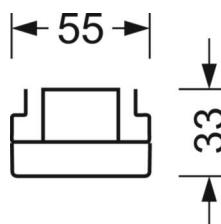

## TECHNIKA ŚWIETLNA

Wyposażenie	LED, współczynnik oddawania barw/kolor światła CRI ≥ 80 / 4000K
Tolerancja koloru (MacAdam)	3SDCM
Bezpieczeństwo fotobiologiczne (Oprawa)	RG1
Nominalny strumień świetlny	8196lm
Trwałość LED	50000h L80/B10 (Tq 35°C)
Wydajność oprawy	154lm/W
Kąt rozsyłu światła	95° (C0) / 95° (C90)
UGR pop./pod.	21.0 / 21.5

## DEEP-LINK

<https://www.regiolum.de/pl/article/18510304100>

Odnosnik	LED 8000lm 840
ηLB	100 %
Φ ↓/↑	98 % / 2 %
UGR pop./pod.	21.0 / 21.5

**MECHANIKA**

<b>Kolor obudowy</b>	biały beskidzki RAL 9016
<b>Wymiary (DxSzxW/ŚrxW)</b>	1531mm x 55mm x 33mm
<b>Masa (netto)</b>	1.9kg
<b>Rodzaj montażu</b>	Montaż systemu szyn nośnych, Instalacja szyny montażowej na suficie, Montaż szyny montażowej na suficie w systemie T, Zespół szyny montażowej wahadła na łańcuchu, Wahadłowy montaż szyny na stalowym kablu

**Wymiary**

<b>L</b>	1531 mm	Długość
<b>B</b>	55 mm	Szerokość
<b>H</b>	33 mm	Wysokość