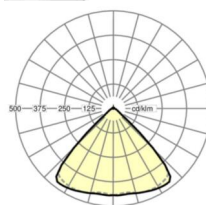

CHARAKTERYSTYKA

Numer katalogowy	18510304100
Numer EAN	4020863325290
Numer taryfy celnej	94051190
Znak jakości	IP 20, Klasa ochrony I, ENEC10 VDE, F, HACCP DIN10500/Żywność/IFS-przydatność do zastosowania/BRC, Indoor, CE
Klasa odporności IK	IK03 (-20°C bis 35°C)
Temperatura otoczenia	ta -20°C do 35°C
Okres gwarancji	5 lata
Możliwość dofinansowania ze środków państwowych	BEG – dofinansowanie do domów energooszczędnych (ważne tylko dla Niemiec)

ELEKTROTECHNIKA

Zasilacz	Elektroniczny sterownik (1 szt.)
Moc systemowa	53W
Napięcie sieciowe	230V/50Hz
Klasa efektywności energetycznej/Źródło światła	D

TECHNIKA ŚWIETLNA

Wyposażenie	LED, współczynnik oddawania barw/kolor światła CRI ≥ 80 / 4000K
Tolerancja koloru (MacAdam)	3SDCM
Bezpieczeństwo fotobiologiczne (Oprawa)	RG1
Nominalny strumień świetlny	8196lm
Trwałość LED	50000h L80/B10 (Tq 35°C)
Wydajność oprawy	154lm/W
Kąt rozsyłu światła	95° (C0) / 95° (C90)
UGR pop./pod.	21.0 / 21.5

DEEP-LINK

<https://www.regiolum.de/pl/article/18510304100>

Odnosnik	LED 8000lm 840
ηLB	100 %
Φ ↓/↑	98 % / 2 %
UGR pop./pod.	21.0 / 21.5